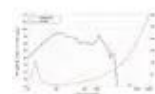

**LAVOCE Subwoofer SAN214.50-4 21" , néodyme, panier aluminium**

1700 W AES, 4 Ohm, 98,5 dB, 30 - 1000 Hz

Réf. : 12602637

GTIN:

**Caractéristiques:**

- Vous trouverez de plus amples informations sur ce produit dans la rubrique « Téléchargements » de la fiche technique

**Logistique**

**Données techniques:**

Capacité de charge:	Programme: 3400W Nominale: 1700W AES
Plage de fréquence:	30 - 1000 Hz
Sensibilité:	98,5 dB
Impédance:	4 Ohm
Enceinte:	Boumeur 21" avec aimant en néodyme Matériau du panier : Aluminium Materiale del cestello Bobine mobile graves 4,5"
Poids:	14,85 kg