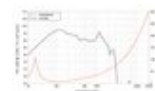

**LAVOCE Subwoofer SAN214.50-4 21"**, néodyme, panier aluminium  
1700 W AES, 4 Ohm, 98,5 dB, 30 - 1000 Hz

Réf. : 12602637  
GTIN:

**Prix de catalogue: 784.21 €**

TVA 19% incl.

**Caractéristiques:**

- Vous trouverez de plus amples informations sur ce produit dans la rubrique « Téléchargements » de la fiche technique

**L'étendue des fournitures**

- 1 x enceinte

**Logistique**

**Données techniques:**

Capacité de charge:	Programme: 3400W Nominale: 1700W AES
Plage de fréquence:	30 - 1000 Hz
Sensibilité:	98,5 dB
Impédance:	4 Ohm
Enceinte:	Boumeur 21" avec Aimant en néodyme Matériau du panier : Aluminium Bobine mobile graves 4,5"
Poids:	14,85 kg