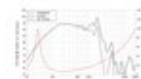

**LAVOCE Woofer WAN124.01 12", néodyme, panier aluminium**

1000 W AES, 8 Ohm, 96 dB, 40 - 2000 Hz

Réf. : 12602632

GTIN:

**Prix de catalogue: 386.75 €**

TVA 19% incl.

**Caractéristiques:**

- Vous trouverez de plus amples informations sur ce produit dans la rubrique « Téléchargements » de la fiche technique

**L'étendue des fournitures**

- 1 x appareil

**Logistique**

**Données techniques:**

Capacité de charge:	Programme: 2000W Nominale: 1000W AES
Plage de fréquence:	40 - 2000 Hz
Sensibilité:	96 dB
Impédance:	8 Ohm
Enceinte:	Boureur 12" avec Aimant en néodyme Matériau du panier : Aluminium Bobine mobile graves 4"
Poids:	7,70 kg