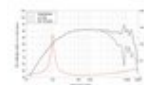

**LAVOCE Woofer WSN041.00 4", néodyme, panier acier**  
40 W AES, 8 Ohm, 92 dB, 100 - 10000 Hz

Réf. : 12602628  
GTIN: 4026397665086

**Prix de catalogue: 57.12 €**

TVA 19% incl.

**Caractéristiques:**

- Vous trouverez de plus amples informations sur ce produit dans la rubrique « Téléchargements » de la fiche technique

**L'étendue des fournitures**

- 1 x appareil

**Logistique**

EAN / GTIN: 4026397665086

Poids: 0,54 kg

Longueur: 0,12 m

Largeur: 0,11 m

Hauteur: 0,06 m

**Données techniques:**

Capacité de charge:	Programme: 80W Nominale: 40W AES
Plage de fréquence:	100 - 10000 Hz
Sensibilité:	92 dB
Impédance:	8 Ohm
Enceinte:	Boumeur 4" avec Aimant en néodyme Matériau du panier : Acier Bobine mobile graves 1"
Poids:	510 g