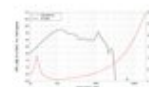

LAVOCE Subwoofer SAN214.50 21" , néodyme, panier aluminium

1700 W AES, 8 Ohm, 98,5 dB, 30 - 1000 Hz

Réf. : 12602627

GTIN: 4026397624663

Prix de catalogue: 784.21 €

TVA 19% incl.

Caractéristiques:

- Vous trouverez de plus amples informations sur ce produit dans la rubrique « Téléchargements » de la fiche technique

L'étendue des fournitures

- 1 x enceinte

Logistique

EAN / GTIN: 4026397624663

Poids: 19,60 kg

Longueur: 0.65 m

Largeur: 0.65 m

Hauteur: 0.31 m

Données techniques:

Capacité de charge:	Programme: 3400W Nominale: 1700W AES
Plage de fréquence:	30 - 1000 Hz
Sensibilité:	98,5 dB
Impédance:	8 Ohm
Enceinte:	Boureur 21" avec Aimant en néodyme Matériau du panier : Aluminium Bobine mobile graves 4,5"
Poids:	14,80 kg