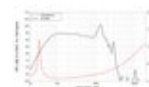

**LAVOCE Subwoofer SAN184.03 18" , néodyme, panier aluminium**

1500 W AES, 8 Ohm, 96 dB, 35 - 1000 Hz

Réf. : 12602626

GTIN: 4026397624656

**Prix de catalogue: 529.55 €**

TVA 19% incl.

**Caractéristiques:**

- Vous trouverez de plus amples informations sur ce produit dans la rubrique « Téléchargements » de la fiche technique

**Logistique**

EAN / GTIN: 4026397624656

Poids: 15,20 kg

Longueur: 0.56 m

Largeur: 0.56 m

Hauteur: 0.27 m

**Données techniques:**

Capacité de charge:	Programme: 3000W Nominale: 1500W AES
Plage de fréquence:	35 - 1000 Hz
Sensibilité:	96 dB
Impédance:	8 Ohm
Enceinte:	Boumeur 18" avec Aimant en néodyme Matériau du panier : Aluminium Bobine mobile graves 4"
Poids:	10,60 kg