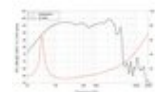

LAVOCE Subwoofer SSF153.00-4 15", ferrite, panier acier
400 W AES, 4 Ohm, 98 dB, 45 - 2000 Hz

Réf. : 12602555

GTIN:

Prix de catalogue: 184.45 €

TVA 19% incl.

Caractéristiques:

- Vous trouverez de plus amples informations sur ce produit dans la rubrique « Téléchargements » de la fiche technique

L'étendue des fournitures

- 1 x enceinte

Logistique

Données techniques:

Capacité de charge:	Programme: 800W Nominale: 400W AES
Plage de fréquence:	45 - 2000 Hz
Sensibilité:	98 dB
Impédance:	4 Ohm
Enceinte:	Boumeur 15" avec Aimant en ferrite Matériau du panier : Acier Bobine mobile graves 3"
Poids:	7,75 kg