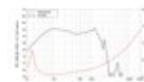

**LAVOCE Subwoofer SAF214.50 21" , ferrite, panier aluminium**

2000 W AES, 8 Ohm, 96 dB, 30 - 1000 Hz

Réf. : 12602552

GTIN:

**Prix de catalogue: 510.51 €**

TVA 19% incl.

**Caractéristiques:**

- Vous trouverez de plus amples informations sur ce produit dans la rubrique « Téléchargements » de la fiche technique

**L'étendue des fournitures**

- 1 x appareil

**Logistique**

**Données techniques:**

Capacité de charge:	Programme: 4000W Nominale: 2000W AES
Plage de fréquence:	30 - 1000 Hz
Sensibilité:	96 dB
Impédance:	8 Ohm
Enceinte:	Boumeur 21" avec Aimant en ferrite Matériau du panier : Aluminium Bobine mobile graves 4,5"
Poids:	17,85 kg