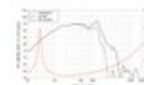

**LAVOCE Woofer WAF124.01 12", ferrite, panier aluminium**

1000 W AES, 8 Ohm, 95 dB, 40 - 1000 Hz

Réf. : 12602549

GTIN:

**Prix de catalogue: 260.61 €**

TVA 19% incl.

**Caractéristiques:**

- Vous trouverez de plus amples informations sur ce produit dans la rubrique « Téléchargements » de la fiche technique

**L'étendue des fournitures**

- 1 x appareil

**Logistique**

**Données techniques:**

Capacité de charge:	Programme: 2000W Nominale: 1000W AES
Plage de fréquence:	40 - 1000 Hz
Sensibilité:	95 dB
Impédance:	8 Ohm
Enceinte:	Boumeur 12" avec Aimant en ferrite Matériau du panier : Aluminium Bobine mobile graves 4"
Poids:	11,85 kg