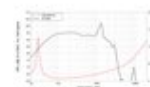

LAVOCE Subwoofer SAF184.03 18", ferrite, panier aluminium

1500 W AES, 8 Ohm, 96 dB, 30 - 1000 Hz

Réf. : 12602541

GTIN: 4026397624786

Prix de catalogue: 374.85 €

TVA 19% incl.

Caractéristiques:

- Vous trouverez de plus amples informations sur ce produit dans la rubrique « Téléchargements » de la fiche technique

Logistique

EAN / GTIN: 4026397624786

Poids: 20,70 kg

Longueur: 0.58 m

Largeur: 0.57 m

Hauteur: 0.28 m

Données techniques:

Capacité de charge:	Programme: 3000W Nominale: 1500W AES
Plage de fréquence:	30 - 1000 Hz
Sensibilité:	96 dB
Impédance:	8 Ohm
Enceinte:	Boumeur 18" avec Aimant en ferrite Matériau du panier : Aluminium Bobine mobile graves 4"
Poids:	16,36 kg