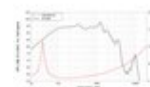

**LAVOCE Subwoofer WAF154.00 15", ferrite, panier aluminium**

1500 W AES, 8 Ohm, 96 dB, 40 - 1000 Hz

Réf. : 12602537

GTIN: 4026397635225

**Prix de catalogue: 327.25 €**

TVA 19% incl.

**Caractéristiques:**

- Vous trouverez de plus amples informations sur ce produit dans la rubrique « Téléchargements » de la fiche technique

**Logistique**

EAN / GTIN: 4026397635225

Poids: 17,90 kg

Longueur: 0.45 m

Largeur: 0.45 m

Hauteur: 0.24 m

**Données techniques:**

Capacité de charge:	Programme: 3000W Nominale: 1500W AES
Plage de fréquence:	40 - 1000 Hz
Sensibilité:	96 dB
Impédance:	8 Ohm
Enceinte:	Boumeur 15" avec Aimant en ferrite Matériau du panier : Aluminium Bobine mobile graves 4,5"
Poids:	15,45 kg