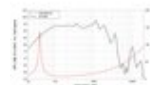

LAVOCE Subwoofer WAF154.02 15", ferrite, panier aluminium

800 W AES, 8 Ohm, 96 dB, 40 - 1000 Hz

Réf. : 12602535

GTIN: 4026397624724

Prix de catalogue: 279.65 €

TVA 19% incl.

Caractéristiques:

- Vous trouverez de plus amples informations sur ce produit dans la rubrique « Téléchargements » de la fiche technique

L'étendue des fournitures

- 1 x appareil

Logistique

EAN / GTIN: 4026397624724

Poids: 12,30 kg

Longueur: 0.45 m

Largeur: 0.45 m

Hauteur: 0.23 m

Données techniques:

Capacité de charge:	Programme: 1600W Nominale: 800W AES
Plage de fréquence:	40 - 1000 Hz
Sensibilité:	96 dB
Impédance:	8 Ohm
Enceinte:	Boureur 15" avec Aimant en ferrite Matériau du panier : Aluminium Bobine mobile graves 4"
Poids:	10,15 kg