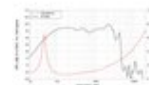

LAVOCE Subwoofer SSF153.00 15", ferrite, panier acier

400 W AES, 8 Ohm, 98 dB, 45 - 2000 Hz

Réf. : 12602533

GTIN: 4026397635201

Prix de catalogue: 177.31 €

TVA 19% incl.

Caractéristiques:

- Vous trouverez de plus amples informations sur ce produit dans la rubrique « Téléchargements » de la fiche technique

Logistique

EAN / GTIN: 4026397635201

Poids: 9,75 kg

Longueur: 0.45 m

Largeur: 0.47 m

Hauteur: 0.22 m

Données techniques:

Capacité de charge:	Programme: 800W Nominale: 400W AES
Plage de fréquence:	45 - 2000 Hz
Sensibilité:	98 dB
Impédance:	8 Ohm
Enceinte:	Boumeur 15" avec Aimant en ferrite Matériau du panier : Acier Bobine mobile graves 3"
Poids:	7,70 kg