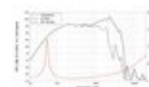

LAVOCE Woofer WAF122.50 12", ferrite, panier aluminium

350 W AES, 8 Ohm, 97 dB, 60 - 3000 Hz

Réf. : 12602528

GTIN: 4026397632620

Prix de catalogue: 172.55 €

TVA 19% incl.

Caractéristiques:

- Vous trouverez de plus amples informations sur ce produit dans la rubrique « Téléchargements » de la fiche technique

Logistique

EAN / GTIN: 4026397632620

Poids: 7,60 kg

Longueur: 0.46 m

Largeur: 0.35 m

Hauteur: 0.28 m

Données techniques:

Capacité de charge:	Programme: 700W Nominale: 350W AES
Plage de fréquence:	60 - 3000 Hz
Sensibilité:	97 dB
Impédance:	8 Ohm
Enceinte:	Boumeur 12" avec Aimant en ferrite Matériau du panier : Aluminium Bobine mobile graves 2,5"
Poids:	6,35 kg