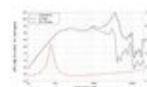

LAVOCE Woofer WAF082.00 8", ferrite, panier aluminium
200 W AES, 8 Ohm, 95,5 dB, 80 - 3000 Hz

Réf. : 12602518
GTIN: 4026397635058

Prix de catalogue: 112.93 €

TVA 19% incl.

Caractéristiques:

- Vous trouverez de plus amples informations sur ce produit dans la rubrique « Téléchargements » de la fiche technique

L'étendue des fournitures

- 1 x appareil

Logistique

EAN / GTIN: 4026397635058

Poids: 4,65 kg

Longueur: 0.27 m

Largeur: 0.27 m

Hauteur: 0.14 m

Données techniques:

Capacité de charge:	Programme: 400W Nominale: 200W AES
Plage de fréquence:	80 - 3000 Hz
Sensibilité:	95,5 dB
Impédance:	8 Ohm
Enceinte:	Boumeur 8" avec Aimant en ferrite Matériau du panier : Aluminium Bobine mobile graves 2"
Poids:	4,02 kg