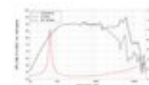

LAVOCE Woofer WAF061.80 6,5", ferrite, panier aluminium

150 W AES, 8 Ohm, 91 dB, 65 - 5000 Hz

Réf. : 12602514

GTIN: 4026397635003

Prix de catalogue: 70.21 €

TVA 19% incl.

Caractéristiques:

- Vous trouverez de plus amples informations sur ce produit dans la rubrique « Téléchargements » de la fiche technique

L'étendue des fournitures

- 1 x appareil

Logistique

EAN / GTIN: 4026397635003

Poids: 2,50 kg

Longueur: 0.20 m

Largeur: 0.18 m

Hauteur: 0.10 m

Données techniques:

Capacité de charge:	Programme: 300W Nominale: 150W AES
Plage de fréquence:	65 - 5000 Hz
Sensibilité:	91 dB
Impédance:	8 Ohm
Enceinte:	Boumeur 6,5" avec Aimant en ferrite Matériau du panier : Aluminium Bobine mobile graves 1,8"
Poids:	2,26 kg