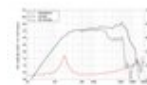

LAVOCE Woofer MAF061.50 6,5", ferrite, panier aluminium

120 W AES, 8 Ohm, 97 dB, 150 - 9000 Hz

Réf. : 12602509

GTIN:

Prix de catalogue: 74.85 €

TVA 19% incl.

Caractéristiques:

- Vous trouverez de plus amples informations sur ce produit dans la rubrique « Téléchargements » de la fiche technique

Logistique

Données techniques:

Capacité de charge:	Programme: 240W Nominale: 120W AES
Plage de fréquence:	150 - 9000 Hz
Sensibilité:	97 dB
Impédance:	8 Ohm
Enceinte:	Enceinte médium 6,5" avec Aimant en ferrite Matériau du panier : Aluminium Bobine mobile enceinte médium 1,5"
Poids:	2,19 kg