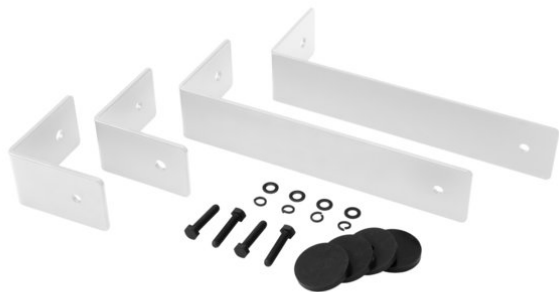

## Étrier d'installation iFIX17S blanc

Accessoire recommandé

Réf. : 11043937

GTIN: 4026397688276

**Prix de catalogue: sur demande €**  
TVA 19% incl.

## Étrier d'installation iFIX17S blanc

Accessoire recommandé

Réf. : 11043937

GTIN: 4026397688276

### Caractéristiques:

---

- Kit d'étriers d'installation pour le subwoofer bass-reflex iFIX17S, blanc et nature/blanc (vis et anneau en silicone inclus)  
L'étendue des fournitures
- 4 x angle, 4 x vis, 12 x cale