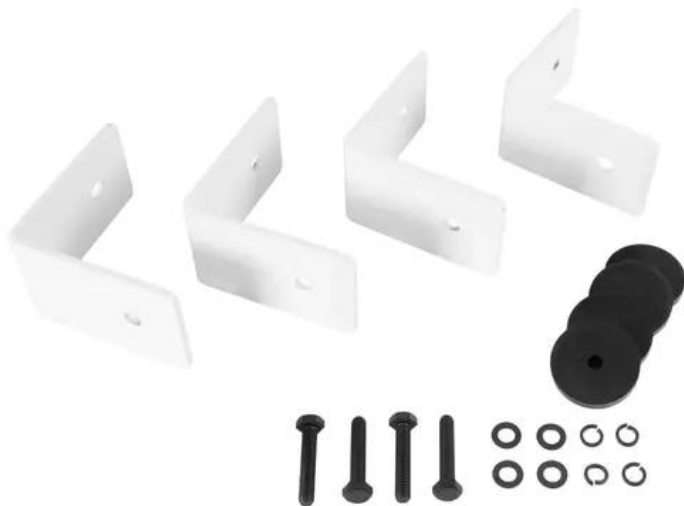

## CELTO Étrier d'installation iFIX13S blanc

Installation bracket kit

Réf. : 11043935

GTIN:

**Prix de catalogue: sur demande €**

TVA 19% incl.

### Caractéristiques:

- Kit d'étriers d'installation pour le subwoofer bass-reflex iFIX13S, blanc et naturel/blanc et le subwoofer bass-reflex iFIX13S G2, blanc et naturel/blanc (vis et anneau en silicone inclus)

### Données techniques:

Couleur:	Blanc
Épaisseur du matériau:	4 mm
Dimension:	Longueur : 10 cm Largeur : 4 cm Hauteur : 10 cm
Poids:	1,50 kg

### Contenu de la livraison:

- 4 x angle
- 4 x vis
- 12 x Cale