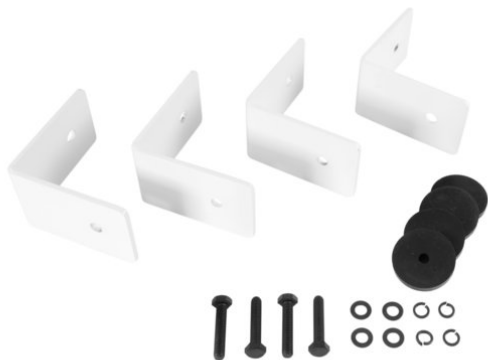

## Étrier d'installation iFIX13S blanc

Accessoire recommandé

Réf. : 11043935

GTIN:

**Prix de catalogue: sur demande €**  
TVA 19% incl.

## Étrier d'installation iFIX13S blanc

Accessoire recommandé

Réf. : 11043935

GTIN:

### Caractéristiques:

---

- Kit d'étriers d'installation pour le subwoofer bass-reflex iFIX13S, blanc et naturel/blanc et le subwoofer bass-reflex iFIX13S G2, blanc et naturel/blanc (vis et anneau en silicone inclus)
- L'étendue des fournitures
- 4 x angle, 4 x vis, 12 x cale