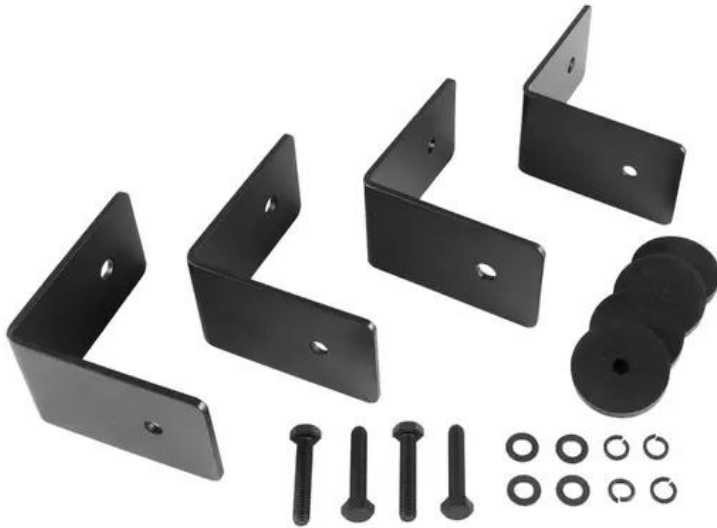

## CELTO Étrier d'installation iFIX13S noir

Installation bracket kit

Réf. : 11043934

GTIN:

### Caractéristiques:

- Kit d'étriers d'installation pour le subwoofer bass-reflex iFIX13S, noir et le subwoofer bass-reflex iFIX13S G2, noir (vis et anneau en silicone inclus)

### Données techniques:

Couleur:	Noir
Épaisseur du matériau:	4 mm
Dimension:	Longueur : 10 cm Largeur : 4 cm Hauteur : 10 cm
Poids:	1,50 kg

### Contenu de la livraison:

4 x angle  
4 x vis  
12 x Cale