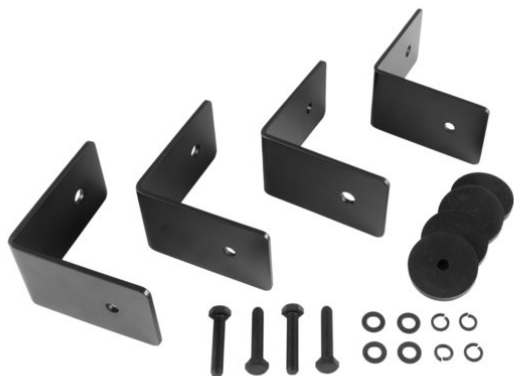

## Étrier d'installation iFIX13S noir

Accessoire recommandé

Réf. : 11043934

GTIN:

**Prix de catalogue: sur demande €**  
TVA 19% incl.

## Étrier d'installation iFIX13S noir

Accessoire recommandé

Réf. : 11043934

GTIN:

### Caractéristiques:

---

- Kit d'étriers d'installation pour le subwoofer bass-reflex iFIX13S, noir et le subwoofer bass-reflex iFIX13S G2, noir (vis et anneau en silicone inclus)
- L'étendue des fournitures
- 4 x angle, 4 x vis, 12 x cale