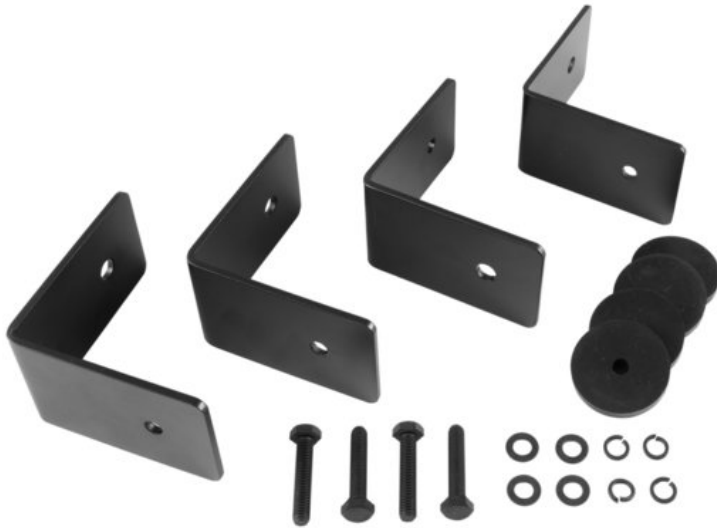

CELTO ACOUSTIQUE Étrier d'installation iFIX13S noir

Réf. : 11043934

Accessoire recommandé

GTIN:

Prix de catalogue: sur demande €

TVA 19% incl.

Caractéristiques:

- Kit d'étriers d'installation pour le subwoofer bass-reflex iFIX13S, noir et le subwoofer bass-reflex iFIX13S G2, noir (vis et anneau en silicone inclus)

L'étendue des fournitures

- 4 x angle, 4 x vis, 12 x cale

Logistique

Données techniques:

Couleur:	Noir
Épaisseur du matériau:	4 mm
Dimension:	Longueur : 10 cm Largeur : 4 cm Hauteur : 10 cm
Poids:	1,50 kg