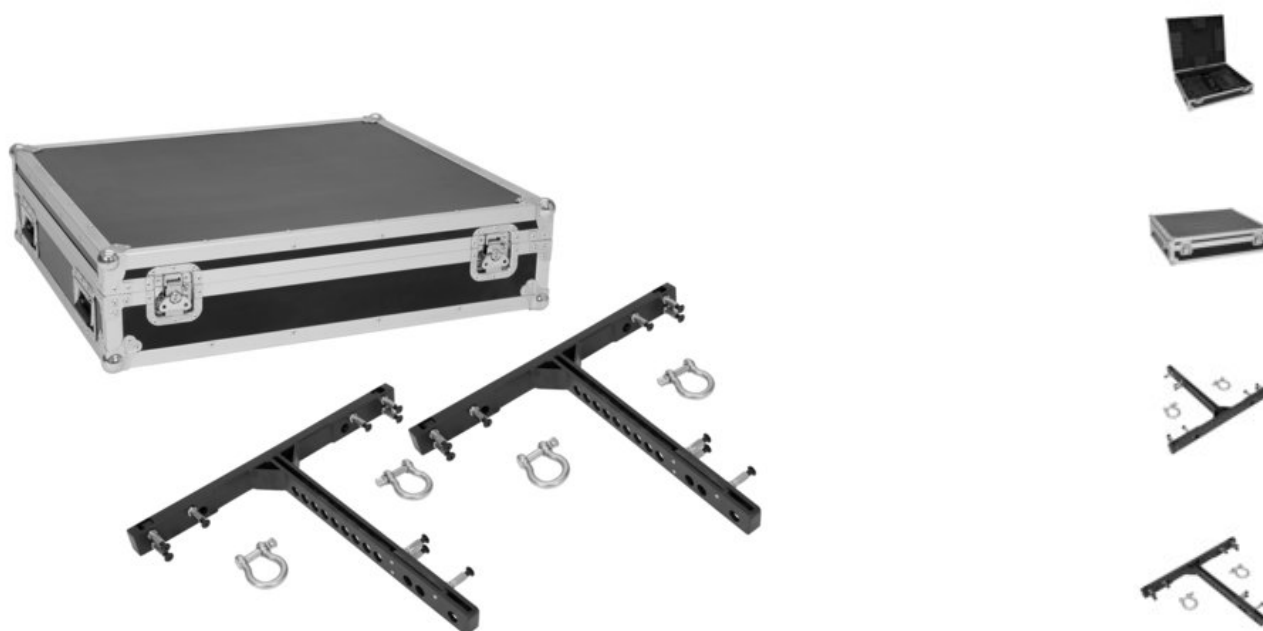

**CELTO ACOUSTIQUE IWAC210-CB2 Flyframe Set incl. Case**

Accessoire recommandé

Réf. : 11043702

GTIN:

**Prix de catalogue: sur demande €**

TVA 19% incl.

**Caractéristiques:**

- 1 x mallette, 4 x matériel de fixation, 2 x étrier

**Logistique**

**Données techniques:**

Poids: 43,30 kg