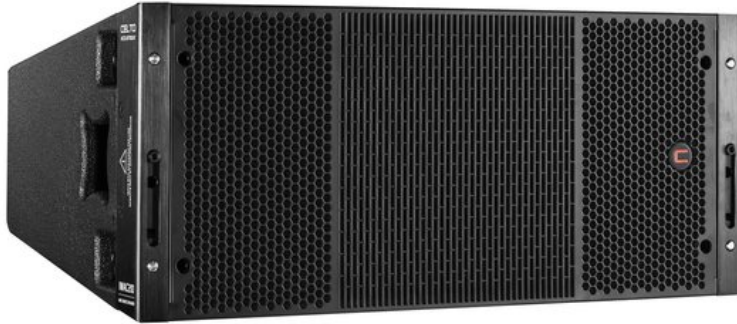

CELTO ACOUSTIQUE Module Line Array IWAC210 à 2 voies

Line Array à système de montage intégré

Réf. : 11043700

GTIN: 4026397668230

Prix de catalogue: sur demande €

TVA 19% incl.

Caractéristiques:

- Véritable puissance continue de 700 W + 110 W
- Convient aux grands publics, jusqu'à 30000 personnes
- Possibilité de combiner jusqu'à 16 haut-parleurs par array (avec un facteur de sécurité multiplié par 10)
- Pilote premium sur mesure
- Membrane TC4 recouverte d'aquaplas pour une reproduction HF douce et soyeuse
- Lentille acoustique brevetée d'Isophase
- Finition en peinture structurée de qualité touring
- Planche à roulettes facultative
- Connexion enfichable NEUTRIK intégrée
- Pilote de CELTO ACOUSTIQUE
- Pour des domaines d'application tels que: Théâtre; Concerts/salles; Centres sportifs/Centres de fitness

L'étendue des fournitures

- 1 x tête d'ampli

Logistique

EAN / GTIN: 4026397668230

Poids: 34,00 kg

Longueur: 0.60 m

Largeur: 0.42 m

Hauteur: 0.80 m