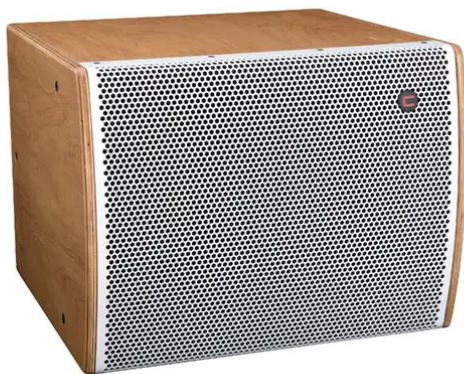

## iFIX17S G2 Vented Subwoofer natural/white

Subwoofer compact de 18" avec 1000 W AES de puissance continue

Réf. : 11043638

GTIN:

**Prix de catalogue: sur demande €**  
TVA 19% incl.

## iFIX17S G2 Vented Subwoofer natural/white

Subwoofer compact de 18" avec 1000 W AES de puissance continue

Réf. : 11043638

GTIN:

### Caractéristiques:

---

- Des sons incroyablement profonds dans un boîtier ultra-compact
- Haute efficacité pour un SPL très élevé avec une taille réduite
- Boîtier soigneusement entretoisé pour un comportement dynamique sans vibrations
- Boîtier en multiplex de bouleau, construction à rainures et languettes
- Avec points de vol
- Disponible en plusieurs couleurs
- Vous trouverez de plus amples informations sur ce produit dans la rubrique « Téléchargements » de la fiche technique