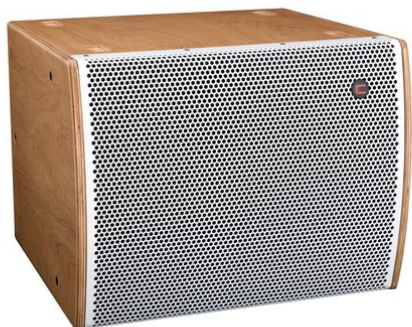

iFIX13S G2 Vented Subwoofer natural/white

Subwoofer compact de 13,5" avec 700 W AES de puissance continue

Réf. : 11043635

GTIN:

Prix de catalogue: sur demande €
TVA 19% incl.

iFIX13S G2 Vented Subwoofer natural/white

Subwoofer compact de 13,5" avec 700 W AES de puissance continue

Réf. : 11043635

GTIN:

Caractéristiques:

- Haute efficacité pour un SPL très élevé avec une taille réduite
- Avec points de vol
- Disponible en plusieurs couleurs
- Vous trouverez de plus amples informations sur ce produit dans la rubrique « Téléchargements » de la fiche technique