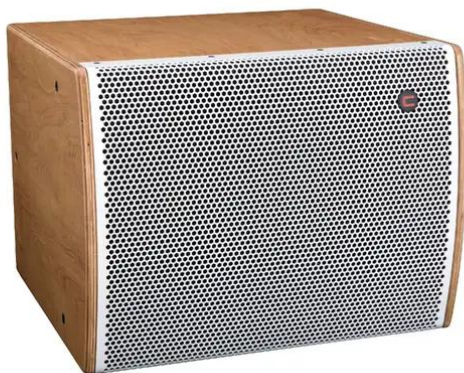

## Bassreflex Subwoofer iFIX17S nature/blanc

Woofer 17" impressionnant, design compact

Réf. : 11043627

GTIN:

**Prix de catalogue: sur demande €**  
TVA 19% incl.

## Bassreflex Subwoofer iFIX17S nature/blanc

Woofer 17" impressionnant, design compact

Réf. : 11043627

GTIN:

### Caractéristiques:

---

- Véritable puissance continue de 700 W avec une reproduction précise des basses fréquences
- Pilote LF 17,5" à longue portée avec Xmax linéaire de  $\pm 8,5$  mm
- Des sons incroyablement profonds dans un boîtier ultra-compact
- Haute efficacité pour un SPL très élevé avec une taille réduite
- Six points de vol M8 pour une flexibilité supplémentaire
- Boîtier soigneusement entretoisé pour un comportement dynamique sans vibrations
- Boîtier en multiplex de bouleau, construction à rainures et languettes
- Avec points de vol
- Chaque couleur RAL disponible sur demande
- Disponible en plusieurs couleurs
- Pour des domaines d'application tels que: Théâtre; centres sportifs/centres de fitness; clubs/écoles de danse; Restaurants, bars et hôtels