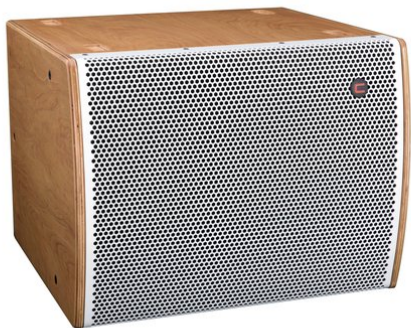

Bassreflex Subwoofer iFIX13S nature/blanc

Woofer 13" impressionnant, design compact

Réf. : 11043622

GTIN:

L'article n'est plus disponible.

Bassreflex Subwoofer iFIX13S nature/blanc

Woofer 13" impressionnant, design compact

Réf. : 11043622

GTIN:

Caractéristiques:

- Véritable puissance continue de 600 W avec une reproduction précise des basses fréquences
- Pilote LF 13" à longue portée avec Xmax linéaire de $\pm 8,5$ mm
- Boîtier optimisé pour des performances de 15" dans un boîtier de 12"
- Des sons incroyablement profonds dans un boîtier ultra-compact
- Haute efficacité pour un SPL très élevé avec une taille réduite
- Six points de vol M8 pour une flexibilité supplémentaire
- Boîtier soigneusement entretoisé pour un comportement dynamique sans vibrations
- Boîtier en multiplex de bouleau, construction à rainures et languettes
- Disponible en plusieurs couleurs
- Pour des domaines d'application tels que: Théâtre; Centres sportifs/Centres de fitness; Clubs/Écoles de danse; Restaurants, bars et hôtels
- Avec points de vol