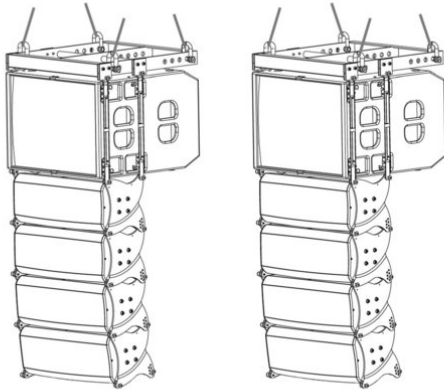

PSSO®

CLA Basic System MK2 S complete

Compact line array for permanent installations and touring purposes

Réf. : 11041056

GTIN:

L'article n'est plus disponible.

PSSO®

CLA Basic System MK2 S complete

Compact line array for permanent installations and touring purposes

Réf. : 11041056

GTIN:

Caractéristiques:

Compact line array for permanent installations and touring purposes

- Small basis set most suitable for live music or clubs with several hundred people, also applicable as groundstack
- Time saving 2-man installation directly from the transport case
- Low weight of the whole construction and reduced demands for the flying points
- Tight locking pins eliminating vibration noise
- Flying hardware regularly tested by an independent and accredited testing institute
- The set includes two CLA-115 bass reflex subwoofers and eight CLA-228 MKII tops as well as two matching flying brackets

L'étendue des fournitures

- 1 x basse, 1 x tête d'ampli

PSSO Subwoofer CLA-115 LINE ARRAY

Subwoofer Bass Reflex 15" 500 W RMS
Tous droits réservés. Sous réserve de modifications techniques et d'erreurs.
Toutes les photos sont similaires, les illustrations le sont en partie.