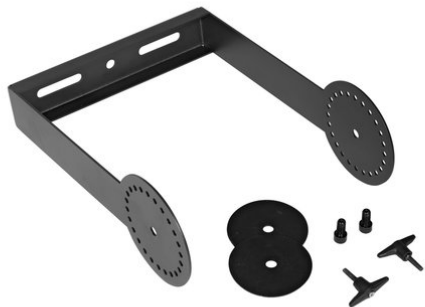

Étrier pivotant pour PAS-210 MK3

Réf. : 11039543
GTIN: 4026397677300

Prix de catalogue: 71.28 €
TVA 19% incl.

Étrier pivotant pour PAS-210 MK3

Réf. : 11039543
GTIN: 4026397677300

Caractéristiques:

- 1 x étrier, 2 x cale, 2 x vis, 2 x vis moletée, 1 x mode d'emploi