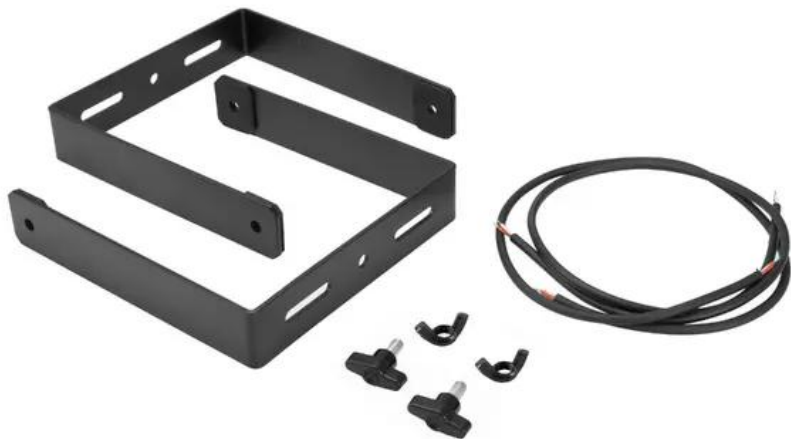

## OMNITRONIC Étrier d'extension MOLLY-6 noir 2x

Réf. : 11039054

GTIN: 4026397684360

### Données techniques:

Couleur: Noir, mat, verni

Poids: 1,20 kg

### Logistique

EAN / GTIN: 4026397684360

Poids: 1,28 kg

Longueur: 0.23 m

Largeur: 0.22 m

Hauteur: 0.06 m

### Contenu de la livraison:

2 x Étrier  
2 x câble d'enceinte  
1 x vis moletée  
1 x Écrou