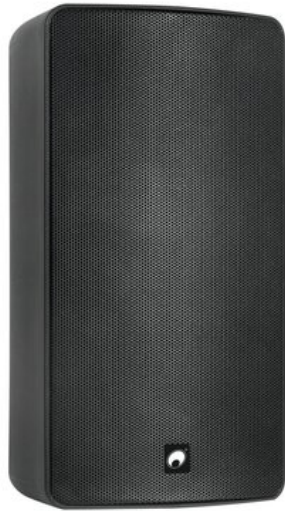

OMNITRONIC Enceinte d'installation ODP-208T 100 V noire

Haut-parleur mural 8" résistant aux intempéries à fixation (IP65), 150 W RMS

Réf. : 11036960

GTIN: 4026397629781

Prix de catalogue: 320.11 €

TVA 19% incl.

Description:

Great sound - also runs with 100 volts

You want reliable and balanced sound for your bar, restaurant, shop or the conference area of your hotel? You need indoor and outdoor speakers? With the OPD series you get powerful installation speakers that meets all your requirements.

The speakers have a brilliant sound pattern and are available in a low ohm (16 ohms) and in a 100 V version. These two cover both small and large installations. A rotatable mounting bracket is included in the delivery. A swivel wall mount with matching colors is optionally available.

With their weatherproofed (IP65) plastic cabinet the ODP speakers are well prepared for outdoor use, indoor use is of course also possible.

Caractéristiques:

- Système à 2 voies avec woofer de 20 cm (8") et un tweeter à dôme de 2,5 cm (1")
- Boîtier solide en plastique avec grille métallique
- Commutateur de puissance avec position de fonctionnement de 16 ohms
- Bornes enfichables à vis pour un raccordement pratique
- Avec Étrier
- Aluminium grille en noir avec mousse acoustique
- Convient à une utilisation en extérieur IP65
- Pour des domaines d'application tels que: Agencement de salons et magasin; Restaurants, bars et hôtels; Présentations produit et interventions