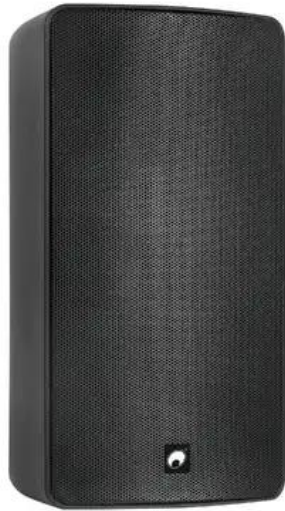

OMNITRONIC Enceinte d'installation ODP-208 16 Ohm noire

Haut-parleur mural 8" résistant aux intempéries à fixation (IP65), 150 W RMS

Réf. : 11036958

GTIN: 4026397722970

Description:

Great sound - also runs with 100 volts

The speakers have a brilliant sound pattern and are available in a low ohm (16 ohms) and in a 100 V version. These two cover both small and large installations. A rotatable mounting bracket is included in the delivery. A swivel wall mount with matching colors is optionally available.

With their weatherproofed (IP65) plastic cabinet the ODP speakers are well prepared for outdoor use, indoor use is of course also possible.

Caractéristiques:

- Enceinte de sonorisation de 16 ohms avec une très bonne image sonore pour une utilisation universelle
- Système à 2 voies avec woofer de 20 cm (8") et un tweeter à dôme de 2,5 cm (1")
- Boîtier solide en plastique avec grille métallique
- Bornes enfichables à vis pour un raccordement pratique
- Avec étrier
- Aluminiumgrille en noir
- Convient à une utilisation en extérieur IP65
- Pour des domaines d'application tels que: Agencement de salons et magasin; Restaurants, bars et hôtels; Présentations produit et interventions

Logistique

EAN / GTIN: 4026397722970

Poids: 10,45 kg

Longueur: 0.37 m

Largeur: 0.30 m

Hauteur: 0.50 m

Données techniques:

Type de protection:	IP65
Capacité de charge:	Programme: 300W Nominale: 150W RMS
Plage de fréquence:	60 - 18000 Hz
Sensibilité:	94 dB (1 W/1 m)
Pression acoustique max.:	116 dB
Dispersion:	90° x 50°
Impédance:	16 Ohm
Système d'enregistrement:	Étrier
Connexions:	Enceinte via borne à visser
Fréquence de rupture:	2300 Hz
Enceinte:	1 x Boumeur 8" Bobine mobile graves 2" 1 x calottes aigus 1" Bobine mobile tweeter à dôme 1"
Type d'enceinte:	Boîtier compact; enceinte en saillie (mur/plafond)
Couleur:	Noir
Dimension:	Largeur : 24,1 cm Profondeur : 28,5 cm Hauteur : 45 cm
Poids:	9,40 kg