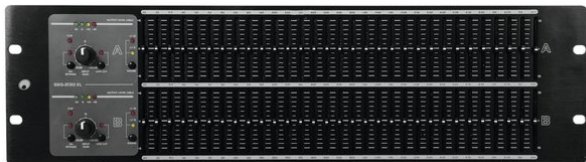

Égaliseur 2 x 31 bandes GEQ-2310XL

Égaliseur 2 x 31 bandes à faders XL

Réf. : 10355536

GTIN: 4026397522808

L'article n'est plus disponible.

Égaliseur 2 x 31 bandes GEQ-2310XL

Égaliseur 2 x 31 bandes à faders XL

Réf. : 10355536

GTIN: 4026397522808

Caractéristiques:

- 2-channel version, 2 x 31 frequency controls with 1/3 octave steps
- XL (50 mm) sliding frequency controls with center click
- EQ range switchable ± 6 dB to ± 15 dB
- Bessel low-cut filter (18 dB/octave 40 Hz)
- Separate input gain control per channel
- Bypass switch allows instant comparison of the original sound with the equalized sound
- 4-fold LED level meter with clip indicator
- Inputs and outputs via 6.3 mm jack sockets, XLR sockets and screw terminals
- Rack installation, 3 U
- (19") 48,3 cm installation en rack 3 HE