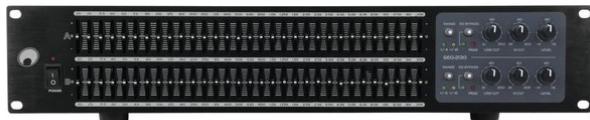

Égaliseur 2 x 31 bandes GEQ-2310

2 x Égaliseur graphique 31 bandes

Réf. : 10355526

GTIN: 4026397522815

Prix de catalogue: 196.35 €

TVA 19% incl.

Égaliseur 2 x 31 bandes GEQ-2310

2 x Égaliseur graphique 31 bandes

Réf. : 10355526

GTIN: 4026397522815

Caractéristiques:

- Version à 2 canaux, 2 x 31 régulateurs de fréquence avec un écart de 1/3 d'octave
 - Longs couloirs de réglage de la fréquence avec cran central
 - Gain EQ commutable de ± 6 dB à ± 12 dB
 - Hi Cut (3 - 40 kHz) et Low Cut (10 - 250 Hz), réglables
 - Réglage du volume séparé pour les deux canaux
 - Interrupteur de bypass pour une comparaison directe entre le signal non traité et le signal modifié
 - Entrées et sorties via des prises jack et XLR
 - (19") 48,3 cm installation en rack 2 HE
 - Pour des domaines d'application tels que: Installation; Clubs/Écoles de danse; Scène; Enregistrement à domicile et studios; Groupe/Salle de répétition
- L'étendue des fournitures
- 1 x appareil, 1 x câble secteur/câble d'alimentation, 1 x mode d'emploi