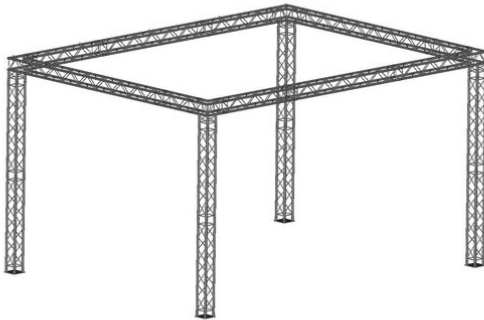

alutruss

Decolock DQ3 rectangle 3.8x3.8x3.4m

Réf. : 09009943
GTIN:

L'article n'est plus disponible.

alutruss

Decolock DQ3 rectangle 3.8x3.8x3.4m

Réf. : 09009943
GTIN:

Caractéristiques:

ALUTRUSS Coin 3 voies 90° DQ4-PAL30 DECOLOCK

Système de traverse 4 points universel de conception légère

- Alliage d'aluminium pour un look classique et high-tech
 - Montage rapide, efficace et fiable grâce aux connecteurs coniques Quick-Lock
 - Un vaste choix de longueurs, d'éléments circulaires et d'angles offre un maximum de flexibilité
 - Constructions spéciales selon les spécifications du client sur demande
 - Tube porteur: 35 mm
 - Chaque couleur RAL disponible sur demande
 - Modèles à disponibles
 - Made in Europe
 - Pour des domaines d'application tels que: Théâtre; Agencement de salons et magasin; Installation; Scène
- L'étendue des fournitures