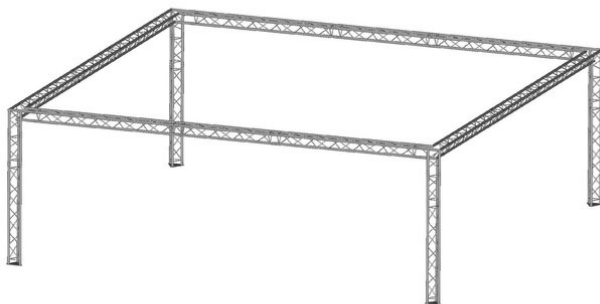

Decolock DQ3 rectangle 3.3m

Réf. : 09009937

GTIN:

L'article n'est plus disponible.

Decolock DQ3 rectangle 3.3m

Réf. : 09009937

GTIN:

Caractéristiques:

ALUTRUSS Coin 3 voies 90° DECOLOCK DQ3-PAL33

Système de traverse 3 points universel de conception légère

- Alliage d'aluminium pour un look classique et high-tech
 - Montage rapide, efficace et fiable grâce aux connecteurs coniques Quick-Lock
 - Un vaste choix de longueurs, d'éléments circulaires et d'angles offre un maximum de flexibilité
 - Constructions spéciales selon les spécifications du client sur demande
 - Tube porteur: 35 mm
 - Chaque couleur RAL disponible sur demande
 - Modèles à disponibles
 - Made in Europe
 - Pour des domaines d'application tels que: Théâtre; Agencement de salons et magasin; Installation; Scène
- L'étendue des fournitures
- 2 x set de connecteurs

Système de traverse 3 points universel de conception légère

- Alliage d'aluminium pour un look classique et high-tech
 - Montage rapide, efficace et fiable grâce aux connecteurs coniques Quick-Lock
 - Un vaste choix de longueurs, d'éléments circulaires et d'angles offre un maximum de flexibilité
 - Constructions spéciales selon les spécifications du client sur demande
 - Tube porteur: 35 mm
 - Chaque couleur RAL disponible sur demande
 - Modèles à disponibles
 - Made in Europe
 - Pour des domaines d'application tels que: Théâtre; Agencement de salons et magasin; Installation; Scène
- L'étendue des fournitures
- 2 x set de connecteurs

ALUTRUSS Plaque de base DECOLOCK DQ3-BPM, mâle

Système de traverse 3 points universel de conception légère

- Alliage d'aluminium pour un look classique et high-tech
- Montage rapide, efficace et fiable grâce aux connecteurs coniques Quick-Lock
- Un vaste choix de longueurs, d'éléments circulaires et d'angles offre un maximum de flexibilité
- Constructions spéciales selon les spécifications du client sur demande
- Tube porteur: 35 mm
- Chaque couleur RAL disponible sur demande