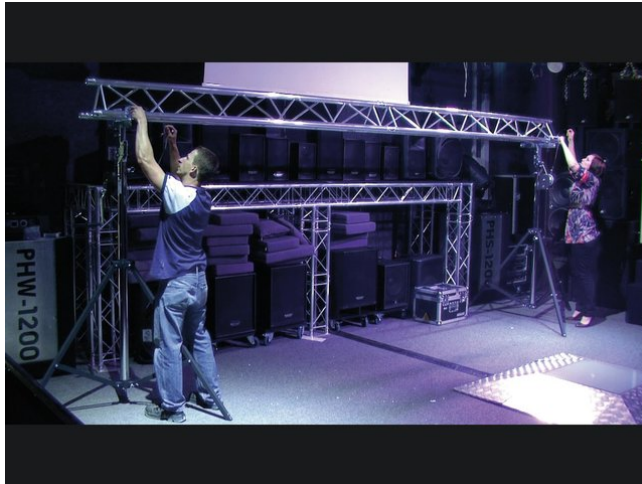

alutruss

Truss-Set: 2x STT-400/85 + Traverse

Réf. : 09009927

GTIN:

L'article n'est plus disponible.

alutruss

Truss-Set: 2x STT-400/85 + Traverse

Réf. : 09009927

GTIN:

Caractéristiques:

EUROLITE Pied à manivelle STT-400/85 TÜV/GS

Pied à manivelle de haute qualité, charge maximale 85 kg, hauteur maximale 400 cm

1. Treuil à 1 vitesse pour soulever facilement la charge
   - Système de freinage automatique
   - Boulon de sécurité pour le verrouillage mécanique
   - Facile à utiliser
   - Correspond DIN 15560-27 et DIN EN ISO 12100-2
   - Réglable en hauteur
   - Certifié TÜV Süd
   - Pour des domaines d'application tels que: Usage portable
2. L'étendue des fournitures
3. 1 x mode d'emploi

EUROLITE Adaptateur de traverse TAH-35M, grand

Adaptateur de 12 - 35 cm, charge maximale WLL 300 kg