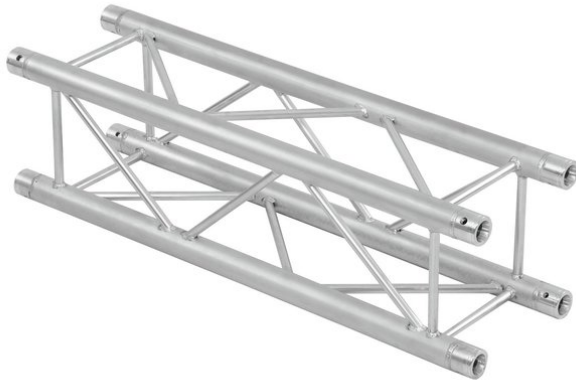

## Completion set QUADLOCK 6082 3000mm

Système de traverses 4 points

Réf. : 09003510

GTIN:

**L'article n'est plus disponible.**

## Completion set QUADLOCK 6082 3000mm

Système de traverses 4 points

Réf. : 09003510

GTIN:

### Caractéristiques:

---

- Alliage solide EN-AW 6082 pour une grande capacité de charge
  - Tubes en aluminium de haute qualité de 50 mm de diamètre
  - Poids réduit
  - Distance entre les centres de trou : 240 mm
  - Montage facile
  - Tube porteur: 50 mm
  - Certifié TÜV Süd
  - Pour des domaines d'application tels que: Théâtre; Agencement de salons et magasin; Clubs/Écoles de danse
  - Vous trouverez de plus amples informations sur ce produit dans la rubrique « Téléchargements » de la fiche technique
- L'étendue des fournitures
- 1 x set de connecteurs