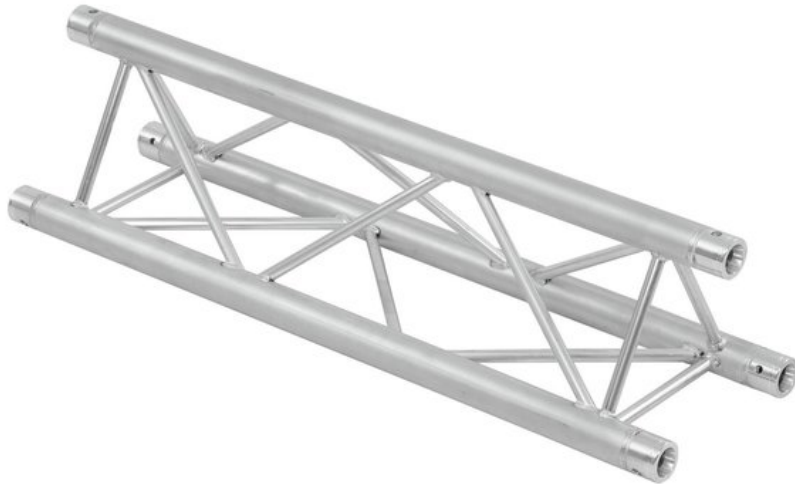

ALUTRUSS Completion set TRILOCK 6082 1500mm

Système de traverses 3 points

Réf. : 09003407

GTIN:

L'article n'est plus disponible.

Caractéristiques:

- Poids réduit
- Montage facile
- Tube porteur: 50 mm
- Certifié TÜV Süd
- Pour des domaines d'application tels que: Théâtre; Agencement de salons et magasin; Clubs/Écoles de danse
- Vous trouverez de plus amples informations sur ce produit dans la rubrique « Téléchargements » de la fiche technique

L'étendue des fournitures

- 1 x set de connecteurs

Logistique

Données techniques:

Poids: 24,80 kg

ALUTRUSS Traverse 3 voies 6082-1500 TRILOCK

Construction: Montage facile

Tube porteur: 50 mm x 2 mm

Procédé de soudure:	Impulsion WIG
Matière de soudure:	AlMg 5
Couleur:	Couleurs alu
Entretoise diamètre x épaisseur:	16 x 2 mm
Dimension:	Longueur : 1,5 m Largeur : 29 cm Hauteur : 25,70 cm
Poids:	6,2 kg