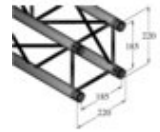

ALUTRUSS Completion-Set DECOLOCK DQ4 1500mm

Système de traverse 4 points universel de conception légère

Réf. : 09003357

GTIN:

L'article n'est plus disponible.

Caractéristiques:

- Alliage d'aluminium pour un look classique et high-tech
- Montage rapide, efficace et fiable grâce aux connecteurs coniques Quick-Lock
- Un vaste choix de longueurs, d'éléments circulaires et d'angles offre un maximum de flexibilité
- Constructions spéciales selon les spécifications du client sur demande
- Tube porteur: 35 mm
- Chaque couleur RAL disponible sur demande
- Modèles à disponibles
- Certifié TÜV Süd
- Pour des domaines d'application tels que: Théâtre; Agencement de salons et magasin; Installation; Scène
- Vous trouverez de plus amples informations sur ce produit dans la rubrique « Téléchargements » de la fiche technique

L'étendue des fournitures

- 1 x set de connecteurs

Logistique

Données techniques:

Poids: 20,20 kg

ALUTRUSS Traverse 4 voies DQ4-1500 DECOLOCK