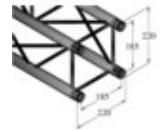

## ALUTRUSS Completion-Set DECOLOCK DQ4 500mm

Système de traverse 4 points universel de conception légère

Réf. : 09003355

GTIN:

**L'article n'est plus disponible.**

### Caractéristiques:

- Alliage d'aluminium pour un look classique et high-tech
- Montage rapide, efficace et fiable grâce aux connecteurs coniques Quick-Lock
- Un vaste choix de longueurs, d'éléments circulaires et d'angles offre un maximum de flexibilité
- Constructions spéciales selon les spécifications du client sur demande
- Tube porteur: 35 mm
- Chaque couleur RAL disponible sur demande
- Modèles à disponibles
- Certifié TÜV Süd
- Pour des domaines d'application tels que: Théâtre; Agencement de salons et magasin; Installation; Scène
- Vous trouverez de plus amples informations sur ce produit dans la rubrique « Téléchargements » de la fiche technique

### ALUTRUSS Traverse 4 voies DQ4-500 DECOLOCK

Tube porteur:	35 mm x 2 mm
Procédé de soudure:	Impulsion WIG
Matière de soudure:	AlMg 5
Matériau du tube:	AlMgSi 0,5
Couleur:	Couleurs alu; chaque couleur RAL disponible sur demande
Entretoise diamètre x épaisseur:	10 x 2 mm
Dimension:	Longueur : 50 cm Largeur : 22 cm Hauteur : 22 cm
Poids:	2,20 kg