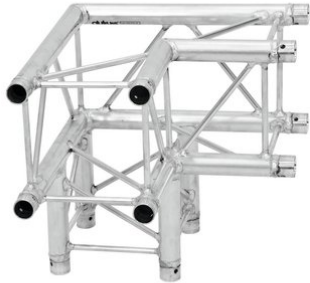

Basic-Set DECOLOCK DQ4 rectangle

Réf. : 09003350

GTIN:

L'article n'est plus disponible.

Basic-Set DECOLOCK DQ4 rectangle

Réf. : 09003350

GTIN:

Caractéristiques:

ALUTRUSS Coin 3 voies 90° DQ4-PAL30 DECOLOCK

Système de traverse 4 points universel de conception légère

- Alliage d'aluminium pour un look classique et high-tech
 - Montage rapide, efficace et fiable grâce aux connecteurs coniques Quick-Lock
 - Un vaste choix de longueurs, d'éléments circulaires et d'angles offre un maximum de flexibilité
 - Constructions spéciales selon les spécifications du client sur demande
 - Tube porteur: 35 mm
 - Chaque couleur RAL disponible sur demande
 - Modèles à disponibles
 - Made in Europe
 - Pour des domaines d'application tels que: Théâtre; Agencement de salons et magasin; Installation; Scène
- L'étendue des fournitures