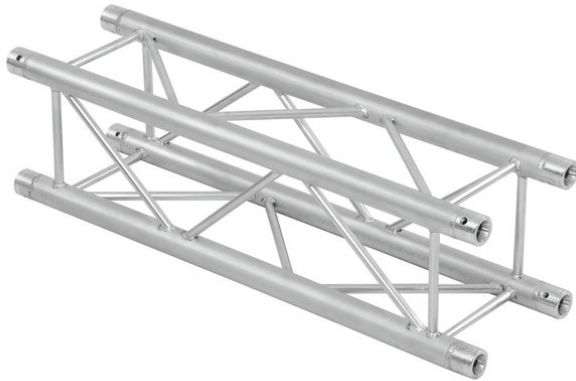

## Set 4x Quadlock QL-ET34 2m Erweiterung

Système de traverses 4 points

Réf. : 09000237

GTIN:

**L'article n'est plus disponible.**

## Set 4x Quadlock QL-ET34 2m Erweiterung

Système de traverses 4 points

Réf. : 09000237

GTIN:

### Caractéristiques:

---

- Alliage solide EN-AW 6082 pour une grande capacité de charge
  - Tubes en aluminium de haute qualité de 50 mm de diamètre
  - Poids réduit
  - Distance entre les centres de trou : 240 mm
  - Montage facile
  - Tube porteur: 50 mm
  - Made in Europe
  - Pour des domaines d'application tels que: Théâtre; Agencement de salons et magasin; Clubs/Écoles de danse
  - Vous trouverez de plus amples informations sur ce produit dans la rubrique « Téléchargements » de la fiche technique
- L'étendue des fournitures
- 1 x set de connecteurs