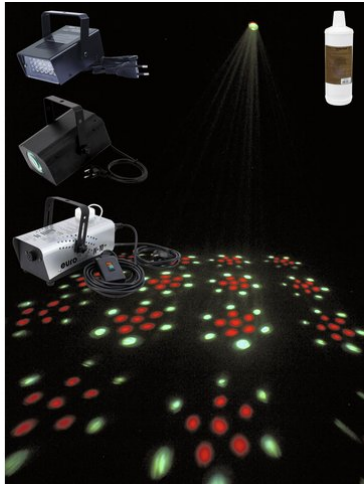

eurolite®

Set EUROLITE LED Party small

Réf. : 09000224

GTIN:

L'article n'est plus disponible.

eurolite®

Set EUROLITE LED Party small

Réf. : 09000224

GTIN:

Caractéristiques:

EUROLITE LED FE-19, effet Flower

Effet Flower simple et projections matricielles

1. Conception compacte
   - 18 LED puissantes 5 mm R/G/B
   - Effet Flower; Effet rayons
   - L'appareil est refroidi par refroidissement par convection passive
   - Commandé via stand-alone; Commande de la musique via Microphone
   - Avec un Angle de départ de 42°
   - Pour des domaines d'application tels que: Cave aménagée pour les fêtes; Location simple
   - Macros couleurs changement
   - Possibilité d'utilisation: Volant; sur trépied
2. L'étendue des fournitures
3. 1 x effet lumineux, 1 x mode d'emploi

EUROLITE LED Disco Strobe blanc, son

Stroboscope compact à 24 LED contrôle du son
Tous droits réservés. Sous réserve de modifications techniques et d'erreurs.
Toutes les photos sont similaires, les illustrations le sont en partie.