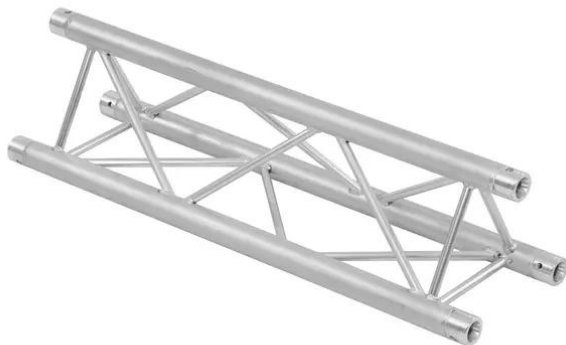

Set TRILOCK 6082-2000 + Trusswagen Kombi

Réf. : 09000052
GTIN:

Set TRILOCK 6082-2000 + Trusswagen Kombi

Réf. : 09000052
GTIN:

Caractéristiques:

ALUTRUSS Traverse 3 voies 6082-2000 TRILOCK

Système de traverses 3 points

- Poids réduit
- Montage facile
- Tube porteur: 50 mm
- Certifié TÜV Süd
- Pour des domaines d'application tels que: Théâtre; Agencement de salons et magasin; clubs/écoles de danse
- Vous trouverez de plus amples informations sur ce produit dans la rubrique « Téléchargements » de la fiche technique

ALUTRUSS Chariot à traverses combiné, inclut 3 roulettes

Chariot de transport à roulettes pour traverses QUADLOCK et TRILOCK