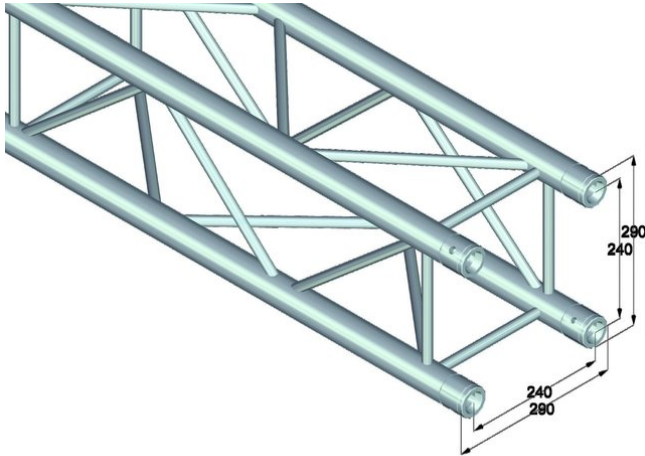

alutruss

Set QUADLOCK QL-ET34-2000 + Truss transport board

Réf. : 09000051
GTIN:

L'article n'est plus disponible.

alutruss

Set QUADLOCK QL-ET34-2000 + Truss transport board

Réf. : 09000051
GTIN:

Caractéristiques:

ALUTRUSS Traverse 4 voies QL-ET34-2000 QUADLOCK

Système de traverses 4 points

- Alliage solide EN-AW 6082 pour une grande capacité de charge
 - Tubes en aluminium de haute qualité de 50 mm de diamètre
 - Poids réduit
 - Distance entre les centres de trou : 240 mm
 - Montage facile
 - Tube porteur: 50 mm
 - Made in Europe
 - Pour des domaines d'application tels que: Théâtre; Agencement de salons et magasin; Clubs/Écoles de danse
 - Vous trouverez de plus amples informations sur ce produit dans la rubrique « Téléchargements » de la fiche technique
- L'étendue des fournitures
- 1 x set de connecteurs

Chariot de transport à roulettes pour traverses QUADLOCK et TRILOCK

- L'article est livré avec démonté

ALUTRUSS Barre d'empilage de traverses combinée

Barre empilable pour traverses QUADLOCK et TRILOCK

- Barre d'empilage pour un empilage simple et sûr des traverses sur les chariots de transport correspondants
- Convient aux traverses QUADLOCK et TRILOCK avec une dimension extérieure de 290 mm
- Made in Germany

SHZ Sangle de serrage S400 rochet 5 m / 25 mm, noire

Sangle de serrage

- LC400/800daN dans le cerclage
- Correspond EN 12195-2
- Serrure à cliquet