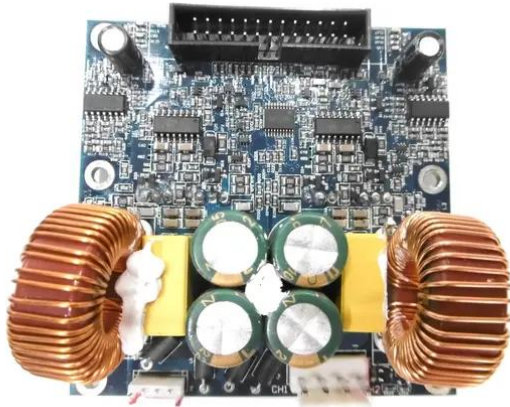

Pcb (Amplifier) MCD (S500-S1-Vol.3)

Art. No.: E6519914
GTIN: 4026397707588

Pcb (Amplifier) MCD (S500-S1-Vol.3)

Art. No.: E6519914
GTIN: 4026397707588

Features:
