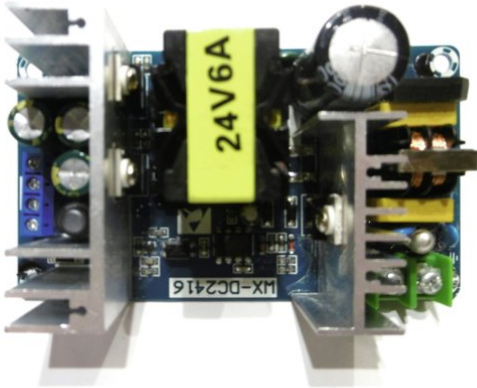

Pcb (Power supply) 24V/6A EPA-100BT (WX-DC2416)

Art. No.: E6519826
GTIN: 4026397703771

List price: 28.42 €
incl. 19% VAT.

Pcb (Power supply) 24V/6A EPA-100BT (WX-DC2416)

Art. No.: E6519826
GTIN: 4026397703771